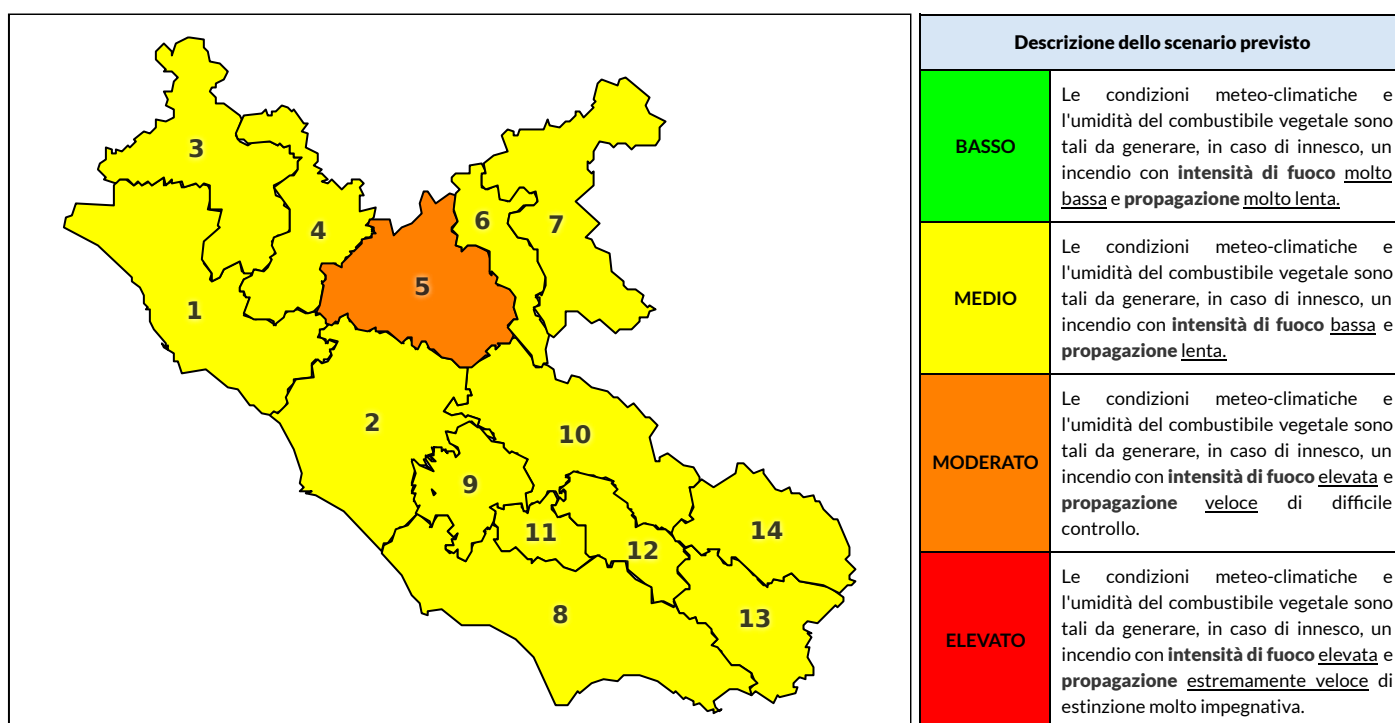

Zona AIB	1	2	3	4	5	6	7	8	9	10	11	12	13	14
Livello Pericolosità	MEDIO	MEDIO	MEDIO	MEDIO	MEDIO	MEDIO	BASSO	MEDIO	MEDIO	MEDIO	MEDIO	MEDIO	MEDIO	BASSO

NOTE

Empty box for notes.

REGIONE LAZIO - AGENZIA REGIONALE DI PROTEZIONE CIVILE

CENTRO FUNZIONALE REGIONALE

SALA OPERATIVA REGIONALE

N.verde 800.276570 | centrofunzionale@regione.lazio.it

N.verde 803.555 | sor@regione.lazio.it

BOLLETTINO DI PERICOLOSITA' DA INCENDI BOSCHIVI

Previsioni per domani 3-8-2020

Livello di pericolosità da incendio boschivo per Zona di Allerta AIB

Bollettino emesso nel periodo della campagna AIB Lazio sulla base del modello previsionale RISICOLazio, sviluppato in collaborazione con Fondazione CIMA, che fornisce un supporto per la valutazione della Pericolosità da incendio boschivo aggregata sulle Zone di Allerta AIB, approvate come parte integrante del Piano AIB Lazio 2020-2022 con DGR n° 270 del 15/05/2020. Il dettaglio della distribuzione dei Comuni nelle Zone AIB è consultabile al link <https://tinyurl.com/ZoneAIB>. Le Norme Comportamentali per la popolazione sono consultabili al link <https://tinyurl.com/NormeComportamentali>.

Zona AIB	1	2	3	4	5	6	7	8	9	10	11	12	13	14
Livello Pericolosità	MEDIO	MEDIO	MEDIO	MEDIO	MODERATO	MEDIO	MEDIO	MEDIO	MEDIO	MEDIO	MEDIO	MEDIO	MEDIO	MEDIO

REGIONE LAZIO - AGENZIA REGIONALE DI PROTEZIONE CIVILE