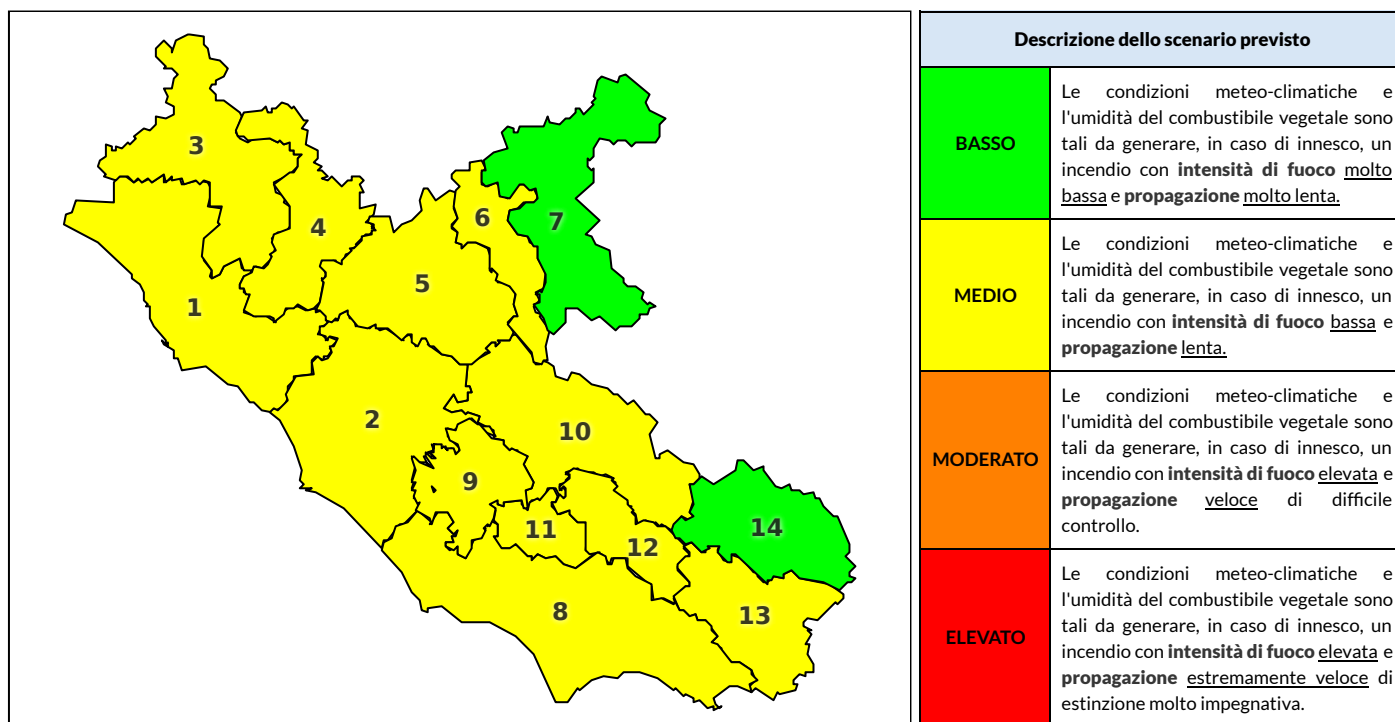

REGIONE LAZIO - AGENZIA REGIONALE DI PROTEZIONE CIVILE

CENTRO FUNZIONALE REGIONALE

SALA OPERATIVA REGIONALE

N.verde 800.276570 | centrofunzionale@regione.lazio.it

N.verde 803.555 | sor@regione.lazio.it

BOLLETTINO DI PERICOLOSITA' DA INCENDI BOSCHIVI

Previsioni per oggi 2-8-2020

Livello di pericolosità da incendio boschivo per Zona di Allerta AIB

Bollettino emesso nel periodo della campagna AIB Lazio sulla base del modello previsionale RISICOLazio, sviluppato in collaborazione con Fondazione CIMA, che fornisce un supporto per la valutazione della Pericolosità da incendio boschivo aggregata sulle Zone di Allerta AIB, approvate come parte integrante del Piano AIB Lazio 2020-2022 con DGR n° 270 del 15/05/2020. Il dettaglio della distribuzione dei Comuni nelle Zone AIB è consultabile al link <https://tinyurl.com/ZoneAIB>. Le Norme Comportamentali per la popolazione sono consultabili al link <https://tinyurl.com/NormeComportamentali>.

Zona AIB	1	2	3	4	5	6	7	8	9	10	11	12	13	14
Livello Pericolosità	MEDIO	MEDIO	MEDIO	MEDIO	MEDIO	MEDIO	BASSO	MEDIO	MEDIO	MEDIO	MEDIO	MEDIO	MEDIO	BASSO

NOTE

Empty box for notes.

REGIONE LAZIO - AGENZIA REGIONALE DI PROTEZIONE CIVILE